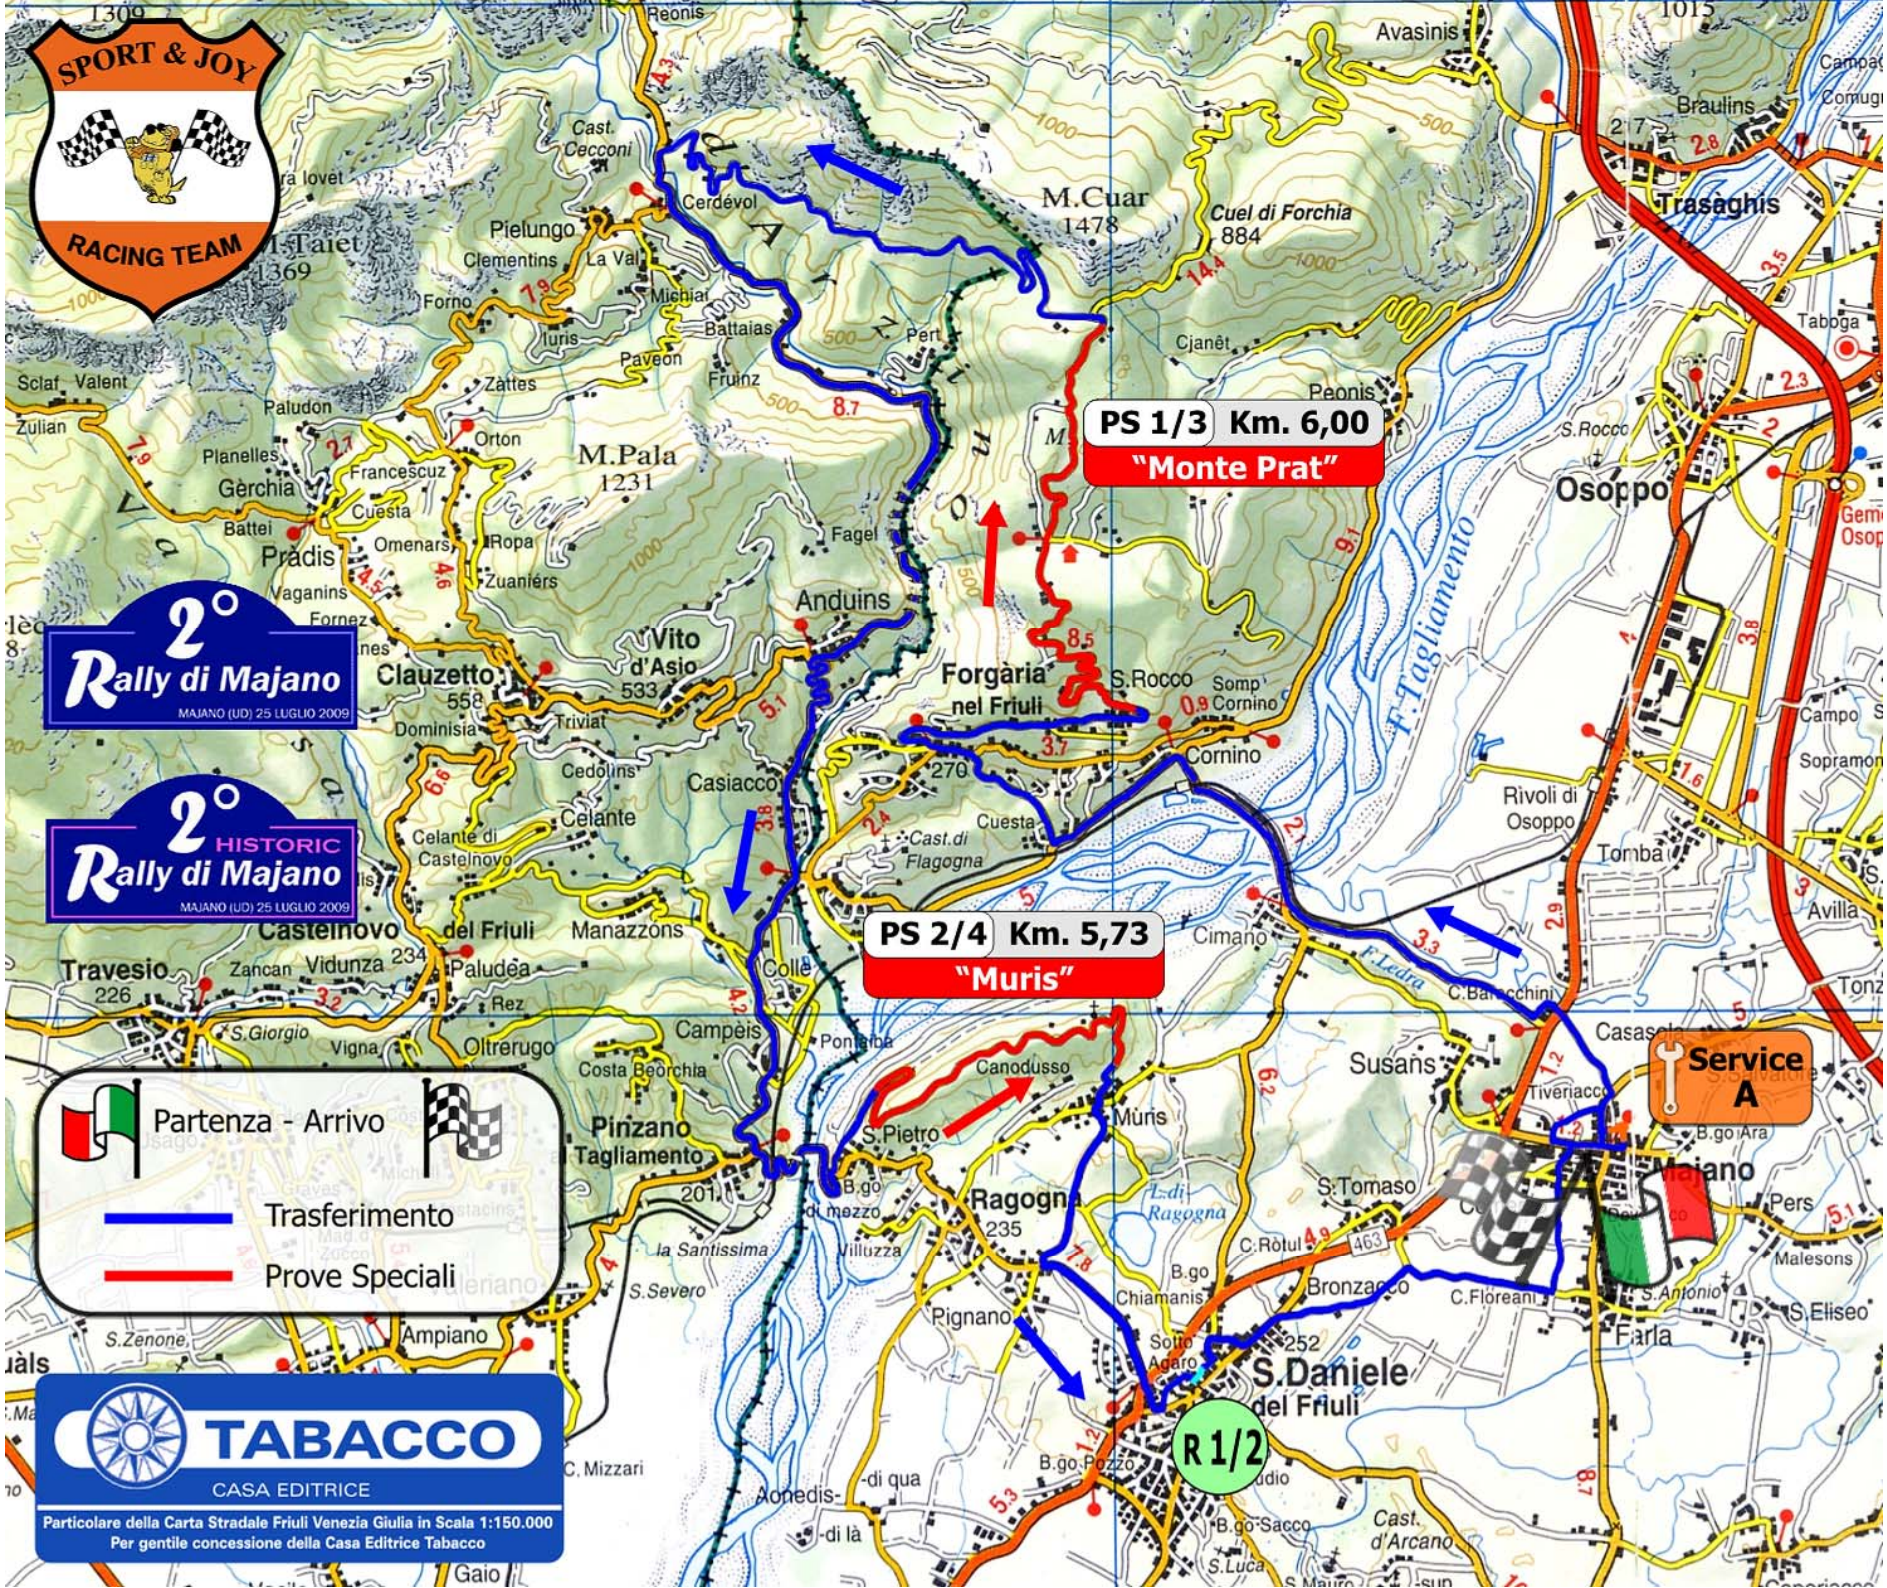

2° Rally di Majano
MAJANO (UD) 25 LUGLIO 2009

2° HISTORIC Rally di Majano
MAJANO (UD) 25 LUGLIO 2009

 Partenza - Arrivo 

 Trasferimento

 Prove Speciali

Particolare della Carta Stradale Friuli Venezia Giulia in Scala 1:150.000
Per gentile concessione della Casa Editrice Tabacco

PS 1/3 Km. 6,00
"Monte Prat"

PS 2/4 Km. 5,73
"Muris"

R1/2